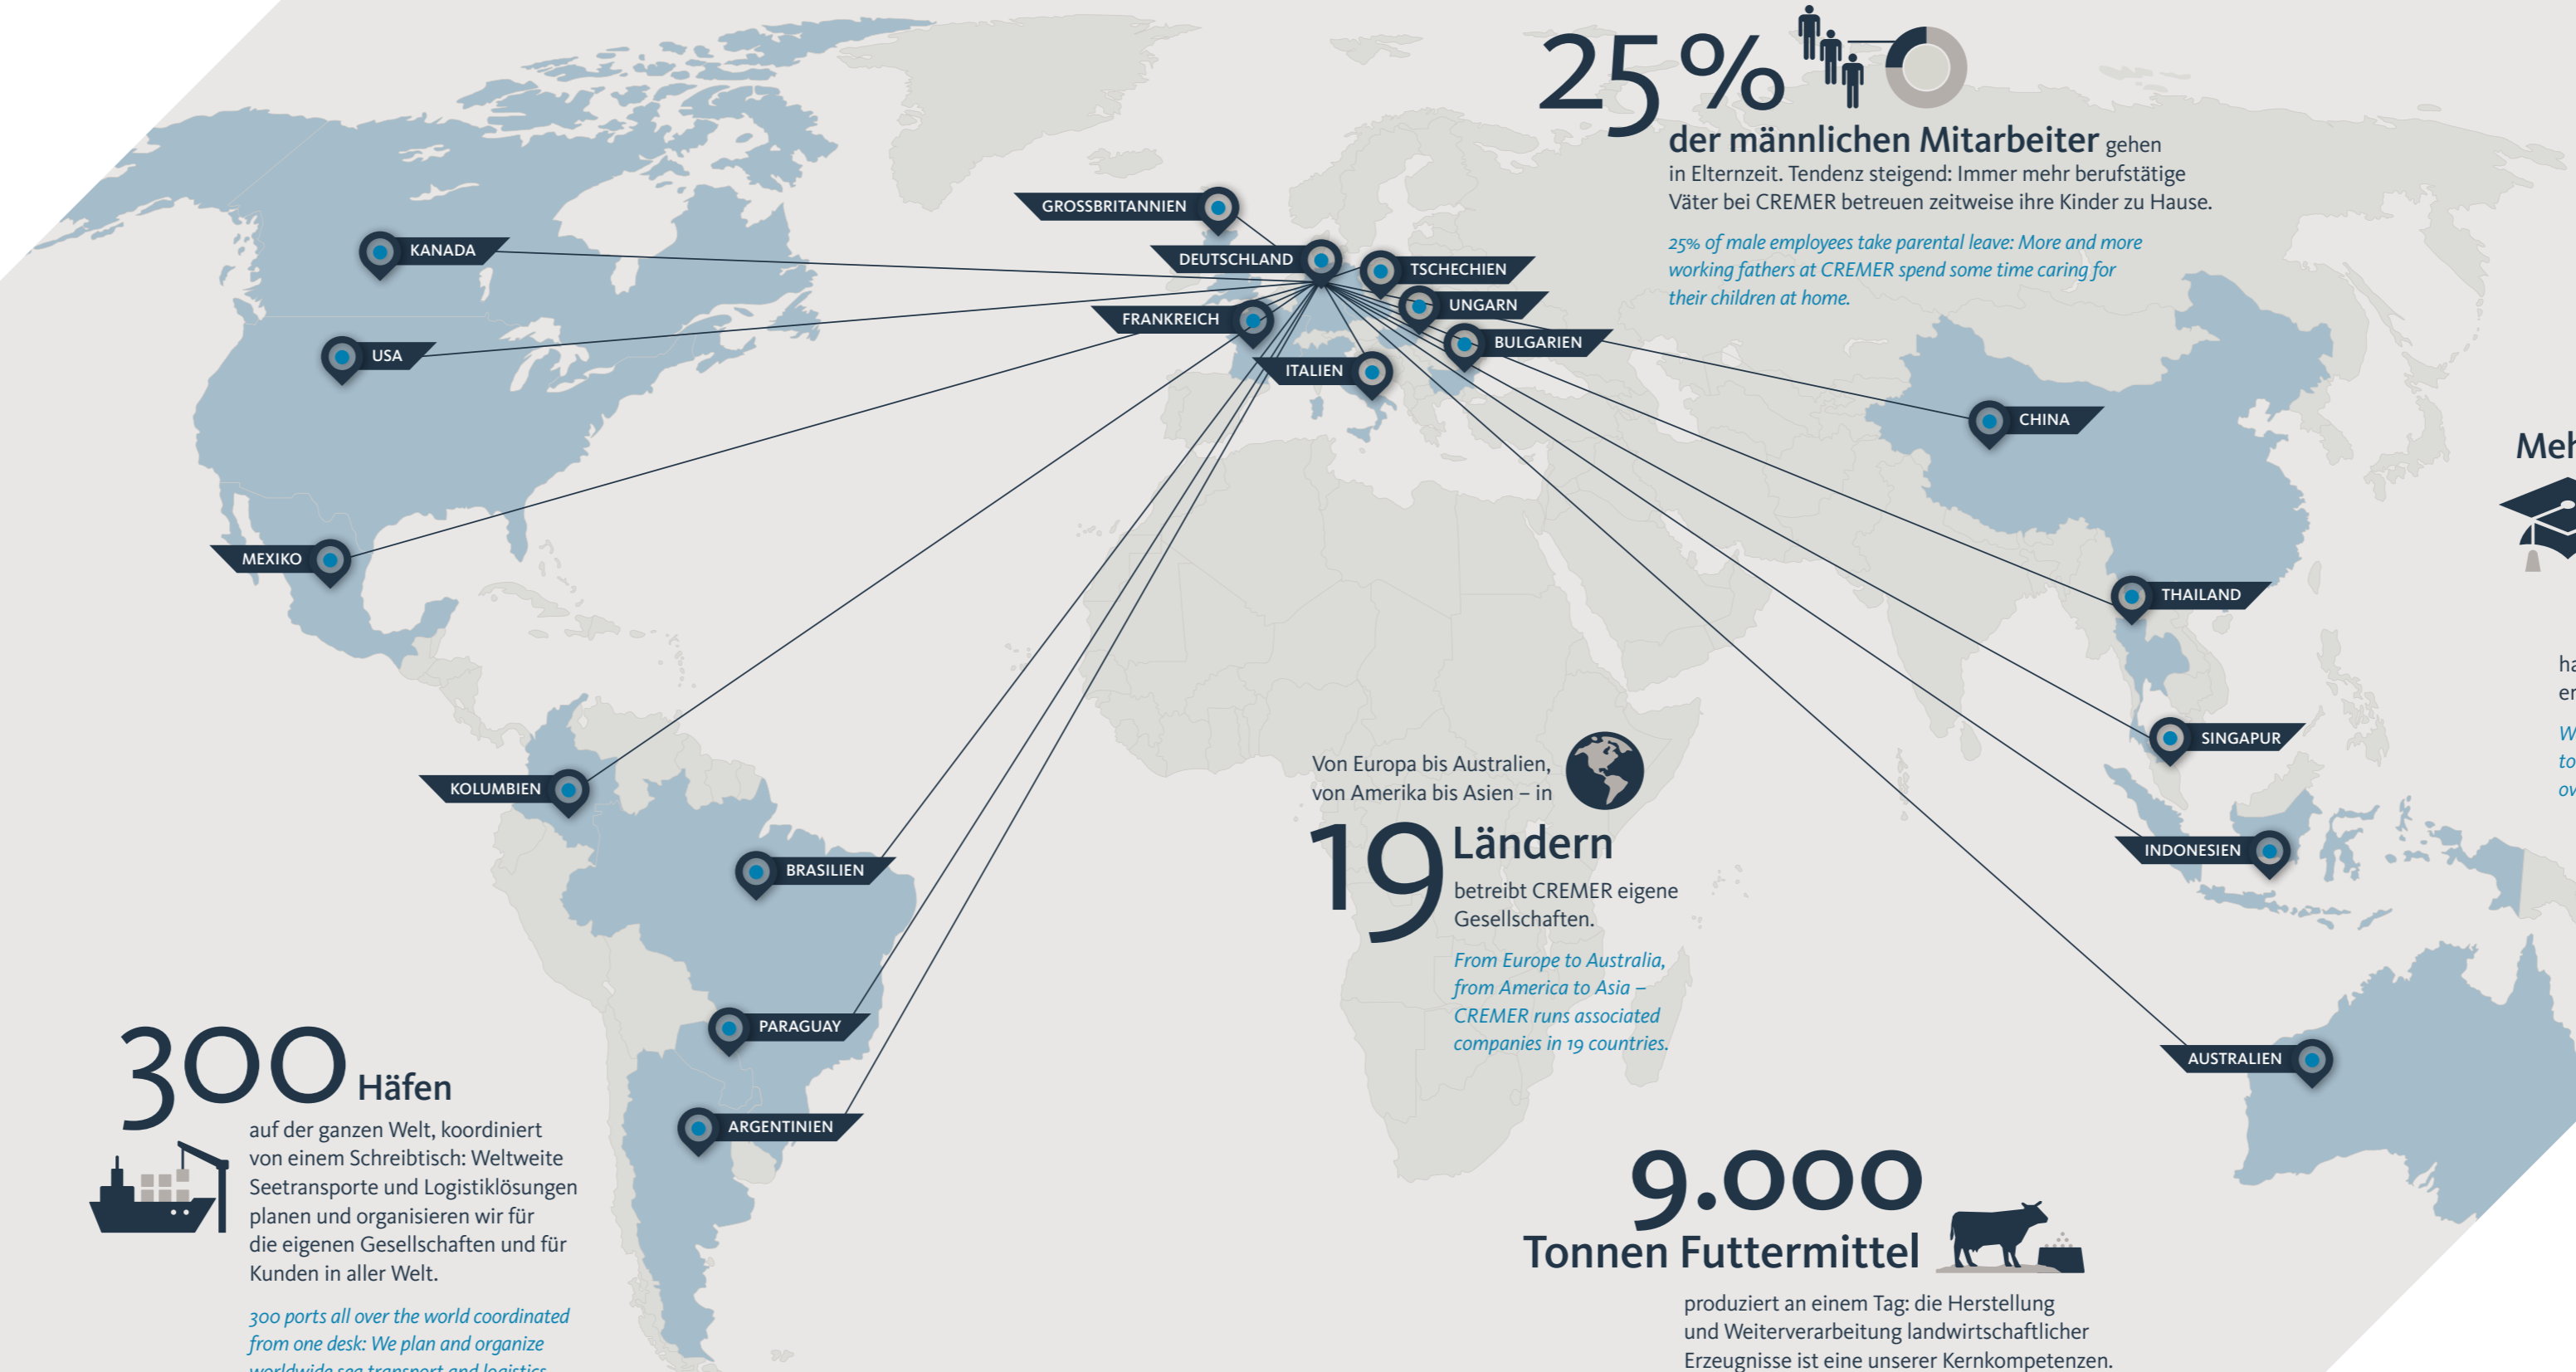

Mit über **60** Beteiligungen und Niederlassungen

weltweit sind wir auf allen Kontinenten zu Hause.

With over 60 branches and associated companies worldwide, we are at home on all continents.

9.000 Tonnen Futtermittel

Von Europa bis Australien, von Amerika bis Asien – in

19 Ländern betreibt CREMER eigene Gesellschaften.

From Europe to Australia, from America to Asia – CREMER runs associated companies in 19 countries.

CREMER ist Ihr internationaler Partner für Handel, Verarbeitung und Transport von Agrar-, Roh- und Grundstoffen sowie oleochemischen Produkten. Weltweit, seriös und verlässlich.

Mit mehr als 2.100 Mitarbeitenden in über 60 Gesellschaften sorgen wir dafür, dass Ihre Projekte auf allen Kontinenten erfolgreich umgesetzt werden. Wir bieten alles aus einer Hand: Unser engmaschiges, internationales Netzwerk für Industrie, Handel und Logistik wird vom Hauptsitz in Hamburg aus geleitet und koordiniert.

With more than 2,100 employees working for 60-plus companies, you can be sure your projects will be realized successfully – on every continent. We offer the full package from a single source: our dense international network for industry, trade and logistics is managed and coordinated from headquarters in Hamburg.